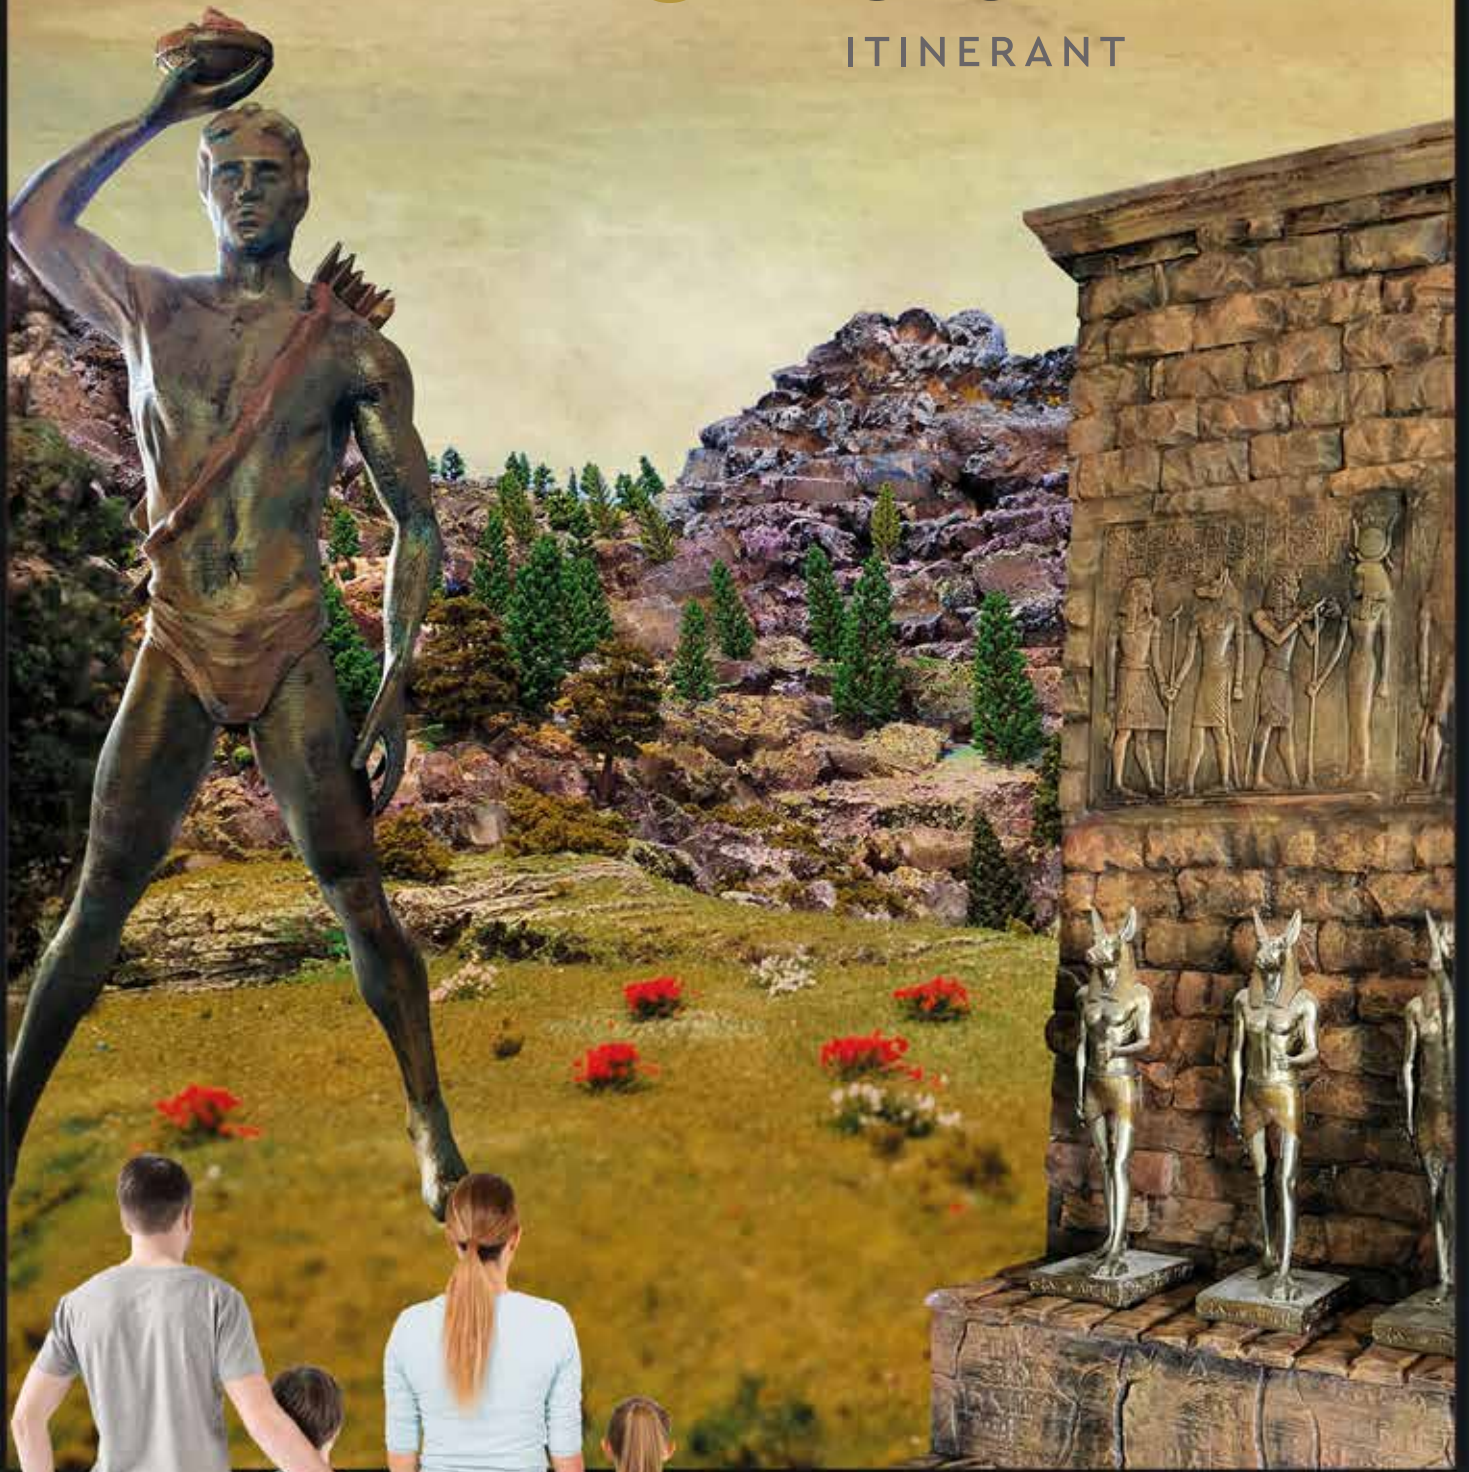

# EXP TOUR

ITINERANT

Más que una exposición,  
**un espectáculo.**

# Una exposición de macrodioramas única en el mundo

¡Descubra la exposición itinerante que está revolucionando el mundo del arte y la cultura! Sumérjase en un viaje visualmente impactante, donde cada obra cobra vida con animaciones, proyecciones y tecnología de vanguardia. ¡No se pierda esta oportunidad única de explorar el arte en movimiento y de ver algo nunca antes visto! Visite nuestra página web o contacte con nosotros para tener más información y ser parte de esta emocionante aventura artística.

- ✓ **1000m<sup>2</sup> llenos de experiencias, emociones y sensaciones.**
- ✓ **Un gran videowall.**
- ✓ **Dos espectáculos con multitud de efectos especiales.**
- ✓ **12 macro dioramas que incluyen las 7 maravillas del mundo antiguo.**
- ✓ **Los sistemas más modernos de autoguía.**

Desde 2019, se ha enfocado en la construcción de macro dioramas con diversas temáticas mundiales, convirtiéndola en su prioridad absoluta. Canaliza su creatividad y habilidades en estos emocionantes proyectos.